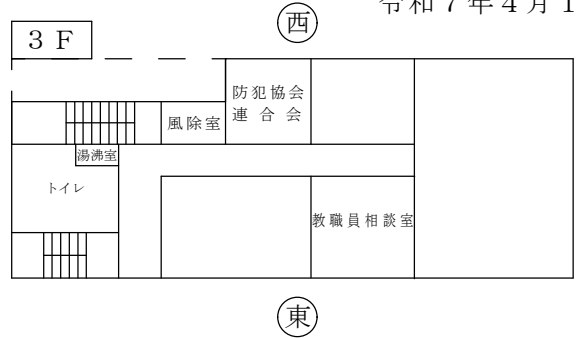

[ 舟場町分館 ]

庁内案内

令和7年4月1日

[ 自治会館 ]