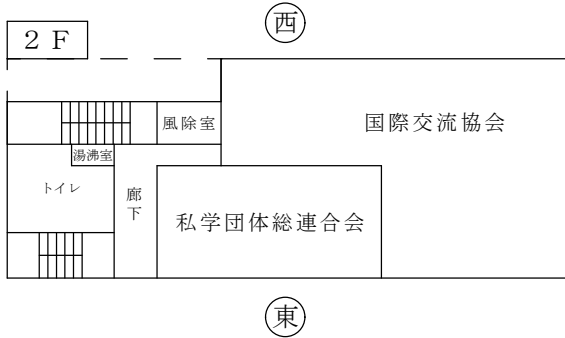

[ 舟場町分館 ]

庁内案内

令和7年4月1日

[ 自治会館 ]